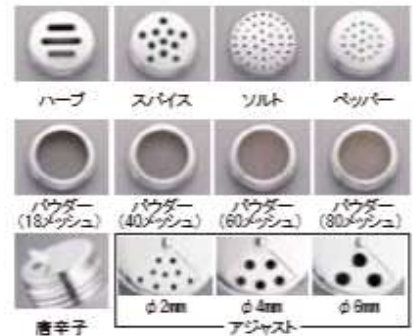

# TKG TKG ガラス調味料入れシリーズ

ガラス製で中身が見える調味料入れ! 衛生的で食器洗浄機OK!

TKG ガラス調味料入 (BGC-23)

	ハーブ 21(27)×5mm	スパイス φ5mm	ソルト φ2mm	ペッパー φ2mm	パウダー 18メッシュ	パウダー 40メッシュ	パウダー 60メッシュ	パウダー 80メッシュ	唐辛子 φ7mm	アジャスト φ2-4-6mm
1oz φ53×H65	7-0411-0101 ¥1,330	7-0411-0102 ¥1,330	7-0411-0103 ¥1,330	7-0411-0104 ¥1,330	7-0411-0105 ¥1,550	7-0411-0106 ¥1,550	7-0411-0107 ¥1,550	7-0411-0108 ¥1,550	7-0411-0109 ¥1,340	7-0411-0110 ¥1,680
2oz φ53×H80	7-0411-0111 ¥1,450	7-0411-0112 ¥1,450	7-0411-0113 ¥1,450	7-0411-0114 ¥1,450	7-0411-0115 ¥1,680	7-0411-0116 ¥1,680	7-0411-0117 ¥1,680	7-0411-0118 ¥1,680	7-0411-0119 ¥1,500	7-0411-0120 ¥1,800
4oz φ53×H108	7-0411-0121 ¥1,780	7-0411-0122 ¥1,780	7-0411-0123 ¥1,780	7-0411-0124 ¥1,780	7-0411-0125 ¥2,000	7-0411-0126 ¥2,000	7-0411-0127 ¥2,000	7-0411-0128 ¥2,000	7-0411-0129 ¥1,840	7-0411-0130 ¥2,120

- 手になじみやすい大きさで、厨房用でも車上用でも使いやすい。
- 「(BGC-39) TKG ガラス調味料入用PE上蓋」を使えば湿気や害虫から中身を守ります。

PE上蓋

シュガー

アーチ型

I型

ラウンド

スクエア