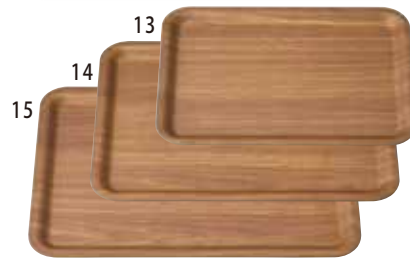

ユニバーサルトレイ 濃木目

- 13 M44-391 1,900円
  ユニバーサルトレイ 330×250 濃木目 N.S
  縦25×横33×高1.4
- 14 M44-392 2,800円
  ユニバーサルトレイ 390×293 濃木目 N.S
  縦29.3×横39×高1.4
- 15 M44-393 3,000円
  ユニバーサルトレイ 420×315 濃木目 N.S
  縦31.5×横42×高1.4