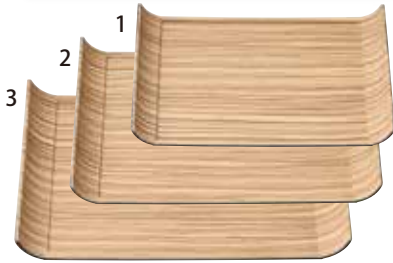

Rトレイ ゼブラウッド

- 1 M44-379 2,200円
Rトレイ 330×230 ゼブラウッド N.S
縦23×横33×高3.2
- 2 M44-380 3,300円
Rトレイ 390×275 ゼブラウッド N.S
縦27.5×横39×高3.6
- 3 M44-381 3,500円
Rトレイ 420×300 ゼブラウッド N.S
縦30×横42×高3.8

ABS製 お盆・トレーの特徴

- ・ABS（アクリロニトリル・ブタジエン・スチレン）樹脂製のため、リサイクル可能です。
- ・食器洗浄機の使用が可能です。
- ・木目柄等はABS樹脂シートをインサートモールド成型した仕様です。
- ・お盆の上の物が滑らないように、表面に滑り止め効果のあるウレタン塗装を施しました。

●使用上の注意

- ・直火や電熱調理器にかけたり、火のそばに置かないで下さい。
- ・冷凍庫に入れて使用しないで下さい。
- ・高温の食用油や薬品を入れないで下さい。
- ・洗浄時、たわしや磨粉、研磨スポンジなどで磨くと傷が付きまますので使用しないで下さい。
- ・煮沸消毒や蒸気消毒をすると製品の劣化が早まりますので、避けて下さい。

ユニバーサルトレイ ゼブラウッド

- 4 M44-382 1,900円
ユニバーサルトレイ 330×250 ゼブラウッド N.S
縦25×横33×高1.4
- 5 M44-383 2,800円
ユニバーサルトレイ 390×293 ゼブラウッド N.S
縦29.3×横39×高1.4
- 6 M44-384 3,000円
ユニバーサルトレイ 420×315 ゼブラウッド N.S
縦31.5×横42×高1.4

ユニバーサルトレイ 薄木目

- 10 M44-388 1,900円
ユニバーサルトレイ 330×250 薄木目 N.S
縦25×横33×高1.4
- 11 M44-389 2,800円
ユニバーサルトレイ 390×293 薄木目 N.S
縦29.3×横39×高1.4
- 12 M44-390 3,000円
ユニバーサルトレイ 420×315 薄木目 N.S
縦31.5×横42×高1.4

長角盆 雅 金