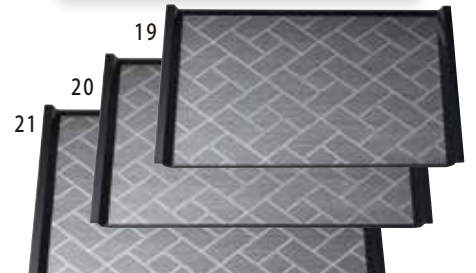

- 16 M44-394 3,300円
長角盆 雅 390×293 金 N.S
縦29.3×横39×高1.8
- 17 M44-395 3,500円
長角盆 雅 432×317 金 N.S
縦31.7×横43.2×高1.8
- 18 M44-396 4,000円
長角盆 雅 450×335 金 N.S
縦33.5×横45×高1.9

ユニバーサルトレイ 竹

- 7 M44-385 1,900円
ユニバーサルトレイ 330×250 竹 N.S
縦25×横33×高1.4
- 8 M44-386 2,800円
ユニバーサルトレイ 390×293 竹 N.S
縦29.3×横39×高1.4
- 9 M44-387 3,000円
ユニバーサルトレイ 420×315 竹 N.S
縦31.5×横42×高1.4

ユニバーサルトレイ 濃木目

- 13 M44-391 1,900円
ユニバーサルトレイ 330×250 濃木目 N.S
縦25×横33×高1.4
- 14 M44-392 2,800円
ユニバーサルトレイ 390×293 濃木目 N.S
縦29.3×横39×高1.4
- 15 M44-393 3,000円
ユニバーサルトレイ 420×315 濃木目 N.S
縦31.5×横42×高1.4

長角盆 雅 銀