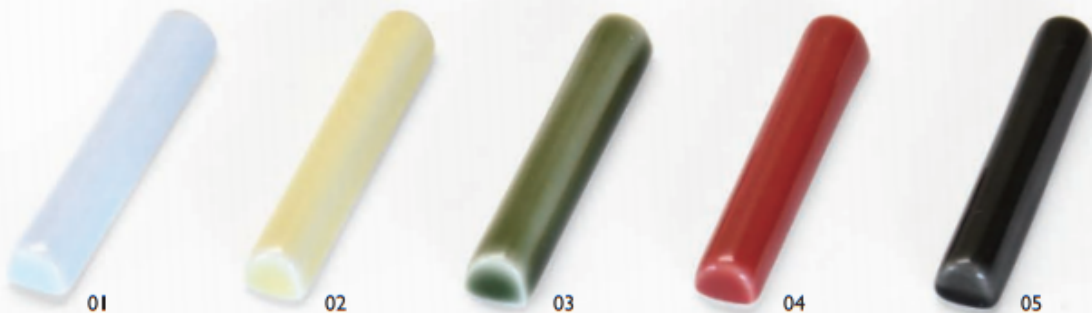

新商品ニュース

用美[®]

陶器箸置

すらり

すらりとスリムでコンパクト、かわいらしいサイズの箸置。
和の食卓を彩る5色のカラーで登場です。

陶器箸置 すらり 160円 約4.8×0.8×H0.7cm

01 (08860) 青磁 02 (08861) 黄 03 (08862) 織部 04 (08863) 赤 05 (08864) 黒

- * 上記価格は税抜き価格です。
- * 輸入品につき納期がかかる場合や数量がご用意できない場合があります。
形状・寸法・色に若干のバラつきがございます。
- * 表示は平成28年現在のものです。予告なく、仕様・価格を変更する場合がございます。